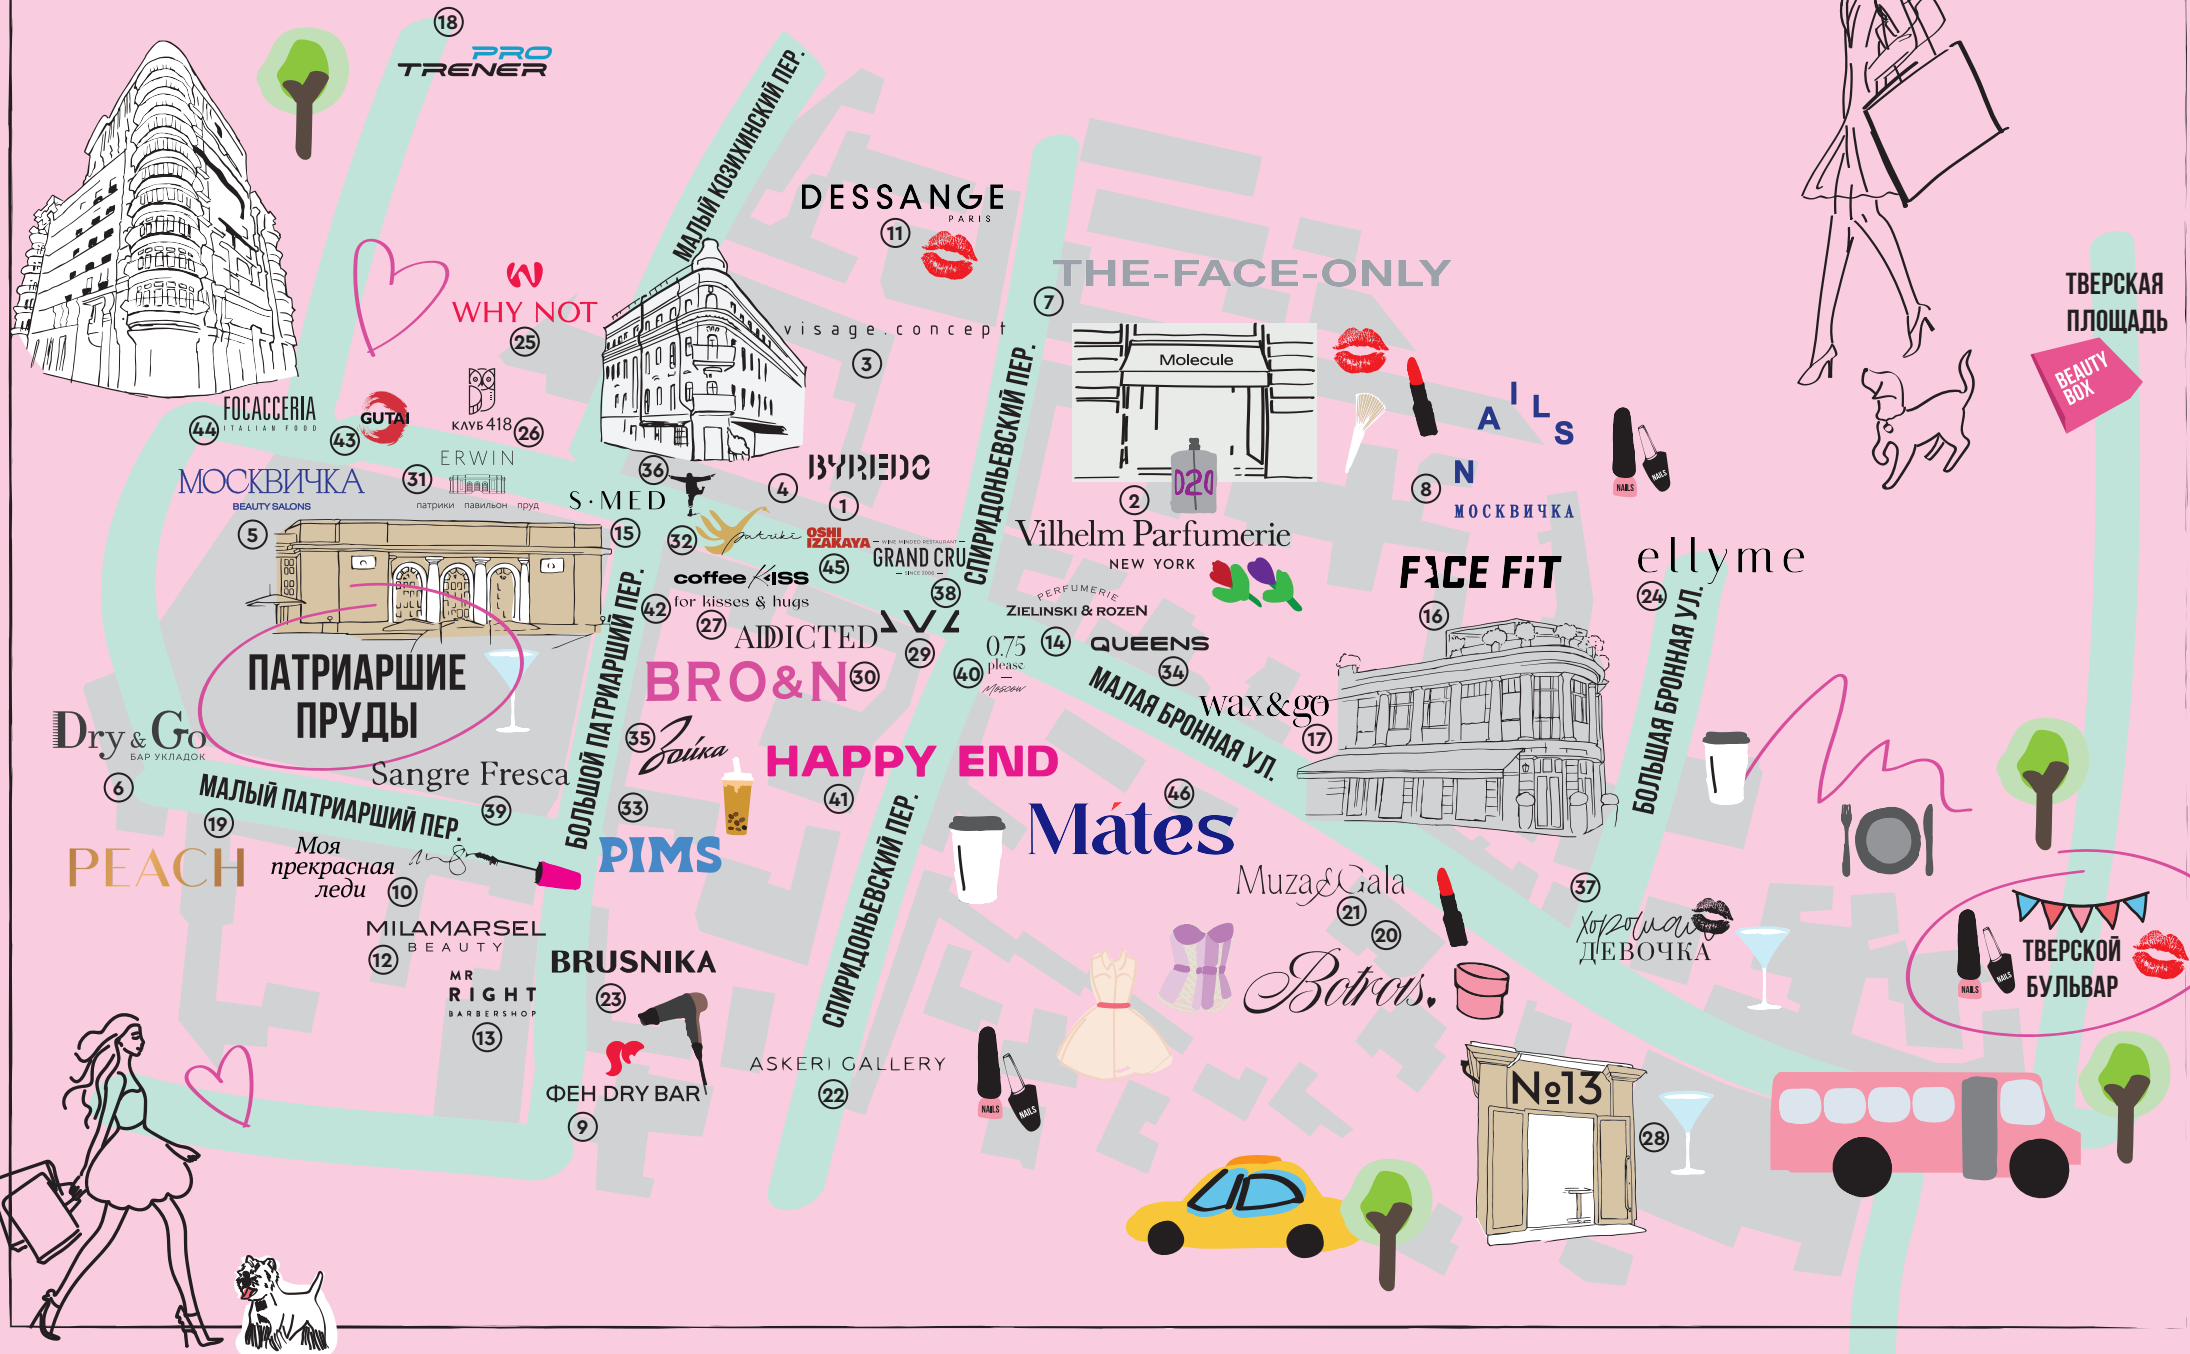

РЕСТОРАНЫ/БАРЫ

- ⑳ №13
- ㉑ Ava
- ㉒ BRO&N
- ㉓ Erwin. Патрики. Павильон. Пруд.
- ㉔ Patriki
- ㉕ Pims
- ㉖ QUEENS
- ㉗ Зойка
- ㉘ Киану
- ㉙ Хорошая девочка
- ㉚ GRAND CRU
- ㉛ Sangre Fresca
- ㉜ 0.75 Please Moscow
- ㉝ Happy End Moscow
- ㉞ COFFEE KISS
- ㉟ Gutai
- ㊱ Focacceria
- ㊲ OSHI Izakaya
- ㊳ Mâtes

МАГАЗИНЫ

- ㉔ Botrois
- ㉕ Muza&Gala
- ㉖ Askeri Gallery
- ㉗ BRUSNIKA
- ㉘ Ellyme
- ㉙ Why not?
- ㉚ Клуб 418
- ㉛ Addicted

МОДА И КРАСОТА

МОДНЫЙ МАРШРУТ

6 ИЮНЯ

18:00–22:30

МОДА И КРАСОТА

18 PRO TRENER

ellyme

24

ПАТРИАРШИЕ ПРУДЫ

30 BRO&N

41 HAPPY END

46 Mates

wax&go

БОЛЬШАЯ БРОННАЯ УЛ.

6 Dry & Go БАР УКЛАДОК

Sangre Fresca

МАЛЫЙ ПАТРИАРШИЙ ПЕР.

19 PEACH

Моя прекрасная леди

35 PIMS

12 MILAMARSEL BEAUTY

23 BRUSNIKA