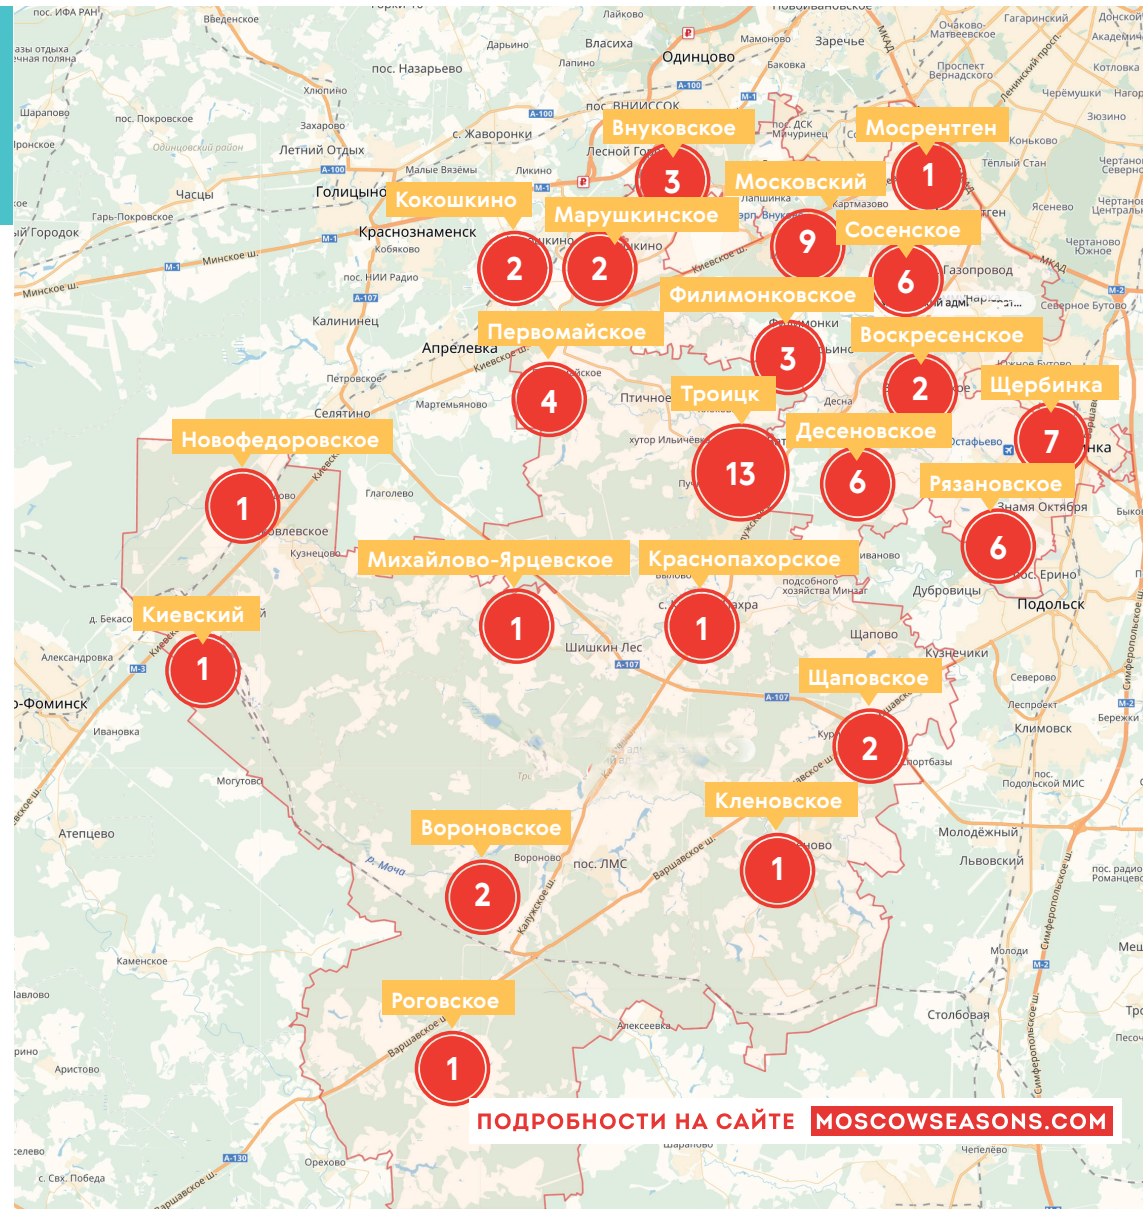

КИЕВСКИЙ

14. Поселение Киевский, р. п. Киевский, д. 7а

КЛЕНОВСКОЕ

15. Поселение Кленовское, село Кленово, ул. Центральная, стр. 1

КОКОШКИНО

16. Поселок Кокошкино, ул. Ленина, д. 2
17. Поселок Кокошкино, ул. Дачная, д. 3а

КРАСНОПАХОРСКОЕ

18. Поселение Краснопахорское, село Красная Пахра, ул. Заводская, д. 20

МАРУШКИНСКОЕ

19. Поселение Марушкинское, д. Марушино, Липовая аллея, д. 6
20. Поселение Марушкинское, п. свх. Крекшино, стр. 37а, стр. 1

МИХАЙЛОВО-ЯРЦЕВСКОЕ

21. Поселок Шишкин Лес, стр. 28

МОСКОВСКИЙ

22. Поселок Института Полиомиелита, д. 4
23. Город Московский, 3-й микрорайон, д. 8
24. Город Московский, ул. Радужная, д. 5
25. Город Московский, 1-й микрорайон, д. 46
26. Город Московский, 1-й микрорайон, д. 47
27. Город Московский, 1-й микрорайон, д. 49
28. Город Московский, 1-й микрорайон, д. 22а
29. Город Московский, ул. Атласова, д. 7, корп. 3

ТРОИЦК

50. Город Троицк, ул. Школьная, д. 10а
51. Город Троицк, ул. Школьная, д. 10
52. Город Троицк, Комсомольский пер., д. 3
53. Город Троицк, микрорайон В, д. 6а
54. Город Троицк Академическая пл., д. 3
55. Город Троицк Октябрьский пр-т, д. 166
56. Город Троицк пл. Верещагина, д. 1
57. Город Троицк Октябрьский пр-т, д. 6
58. Город Троицк, Октябрьский пр-т, д. 12
59. Город Троицк, микрорайон В, д. 53
60. Город Троицк, Сиреневый б-р, д. 2
61. Город Троицк, Сиреневый б-р, д. 1